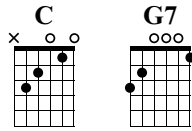

EXERCICES SUR ACCORD DE G7 ET C

www.guitarconnect.fr

Standard tuning

♩ = 60

el.guit.

1 C 2 G7 3 C 4 G7

5 C C C C 6 G7 G7 G7 G7 7 C C C C 8 G7 G7 G7 G7

9 G7 G7 G7 G7 10 C C C C 11 G7 G7 G7 G7 12 C C C C