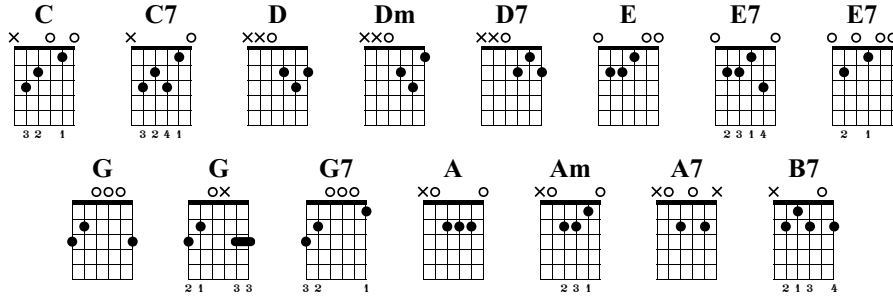

ACCORDS OUVERTS DE BASE

Standard tuning

♩ = 60

el. guit.

C C C7 C7 D D

Dm Dm D7 D7 E E

E7 E7 E7 E7 G G

G G G7 G7 A A

	Am	Am	A7	A7	B7	B7
13						
0	0	0	2	2	2	2
1	1	1	0	0	0	0
2	2	2	0	0	2	2
3	2	2	2	2	1	1
4	0	0	0	0	2	2