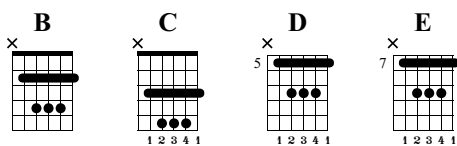

EXERCICE SUR LES BARRES CORDE DE A

guitarconnect.fr

Standard tuning

♩ = 60

od. guit.

B C D E E D C B B D C E E B D C