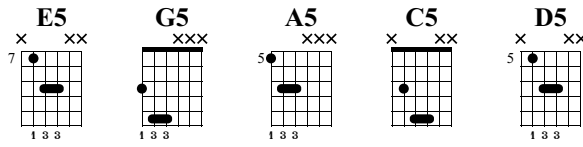

RIFF ROCK YOU LIKE A HURRICANE

www.guitarconnect.fr

SCORPION

Standard tuning

$\text{♩} = 110$

1

E5 E5 G5 G5 A5 C5 D5 D5

T: 9 9 9 5 5 7 5 5 5 7 7 7
 A: 9 9 9 5 5 7 5 5 5 7 7 7
 B: 7 7 7 3 3 5 3 3 5 5 5 5