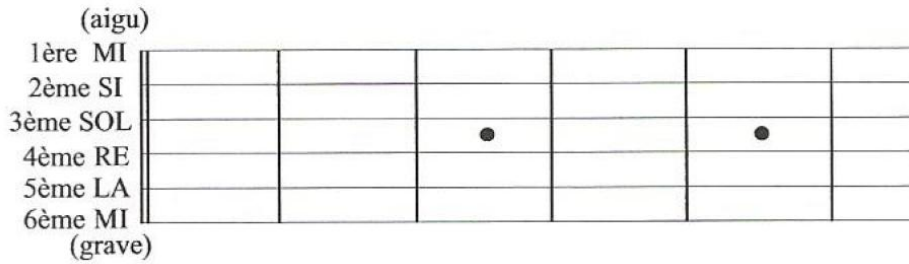

# LES BASES DE LA GUITARE

## Les notes

Symbole	Nom	Valeur
	La ronde	4 temps
	La blanche	2 temps
	La noire	1 temps
	La croche	1/2 temps
	La double croche	1/4 temps

- 1 x 4 temps
- 2 x 2 temps
- 4 x 1 temps
- 8 x 1/2 temps
- 16 x 1/4 temps