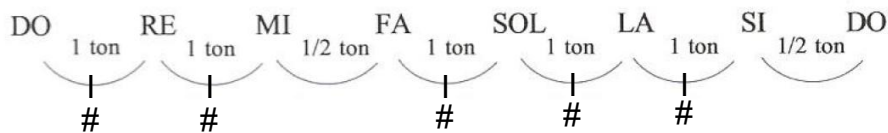

# LES BASES DE LA GUITARE

# dièse  
b bémol

# et b = même note

L'appellation des notes n'est pas la même dans les pays anglo-saxons ! Ces derniers utilisent les lettres de l'alphabet pour les nommer.

LA	SI	DO	RÉ	MI	FA	SOL
A	B	C	D	E	F	G

## Les notes

Symbole	Nom	Valeur
	La ronde	4 temps
	La blanche	2 temps
	La noire	1 temps
	La croche	1/2 temps
	La double croche	1/4 temps

- 1 x 4 temps
- 2 x 2 temps
- 4 x 1 temps
- 8 x 1/2 temps
- 16 x 1/4 temps