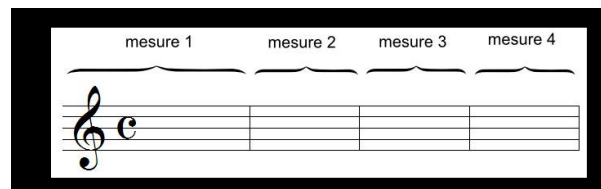

Les silences

	pause
	demi-pause
	soupir
	demi-soupir
	quart de soupir